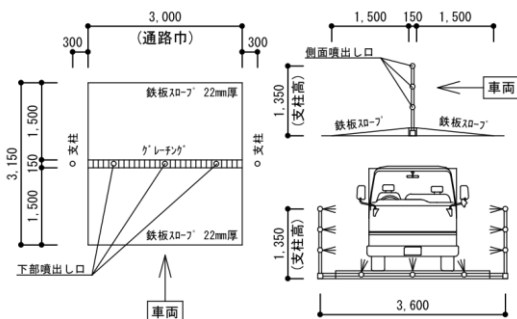

寒冷地にも対応

噴霧消毒後は、配管内の残留水が自動排出される為、冬季凍結の心配もありません。

外形寸法

仕様・セット内容

車両サイズ	電源電圧	使用電力	タンク容量	総重量	噴霧ノズル	噴霧量
車幅 2.5 m	100 V	0.4 kW	100 ~ 500 ℓ	1,700 kg	9ヶ所 側面 3×2面 底面 3	100 ℓ / 分

- ・スロープ敷鉄板・ステンレス配管・ノズル・タンク・ドサトロン
- ・噴霧ポンプ・制御盤・押しボタンスイッチ2段・自動排水弁等